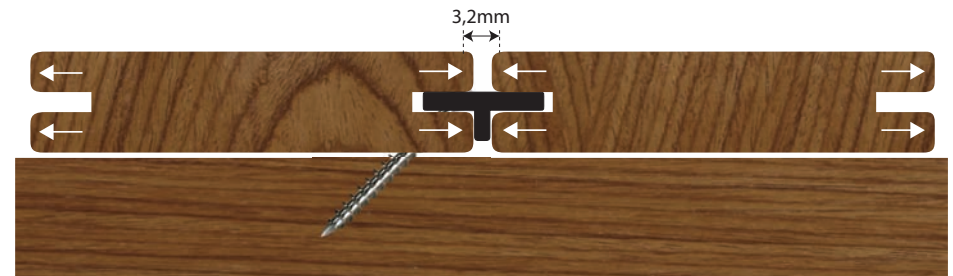

HARDWOOD CLIP™ EXTREME™ AVEC LAMES DE BOIS AD

Ecartement entre les lames lors de la pose

RETRACTION DES LAMES

Augmentation de l'écartement entre les lames après rétraction

HARDWOOD CLIP™ EXTREMEKD™ AVEC LAMES DE BOIS KD

Ecartement entre les lames lors de la pose

EXPANSION DES LAMES

Réduction de l'écartement entre les lames après expansion

Date	01/02/2009	Client		TOUTE REPRODUCTION TOTALE OU PARTIELLE EST INTERDITE
Nom		Applications	hardWood Clip Extreme hardWood Clip ExtremeKD	
Version	1	Référence	Principes	