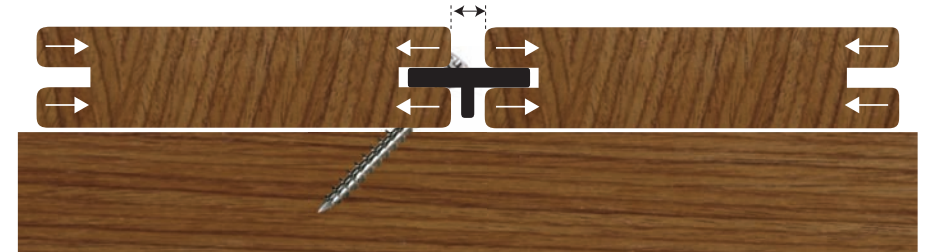

HARDWOOD CLIP™ EXTREME™ AVEC LAMES DE BOIS AD

Ecartement entre les lames lors de la pose

RETRACTION DES LAMES

Augmentation de l'écartement entre les lames après rétraction

HARDWOOD CLIP™ EXTREMEKD™ AVEC LAMES DE BOIS KD

Ecartement entre les lames lors de la pose

EXPANSION DES LAMES

Réduction de l'écartement entre les lames après expansion

Date	01/02/2009	Client		TOUTE REPRODUCTION TOTALE OU PARTIELLE EST INTERDITE
Nom		Applications	hardWood Clip Extreme hardWood Clip ExtremeKD	
Version	1	Référence	Principes	